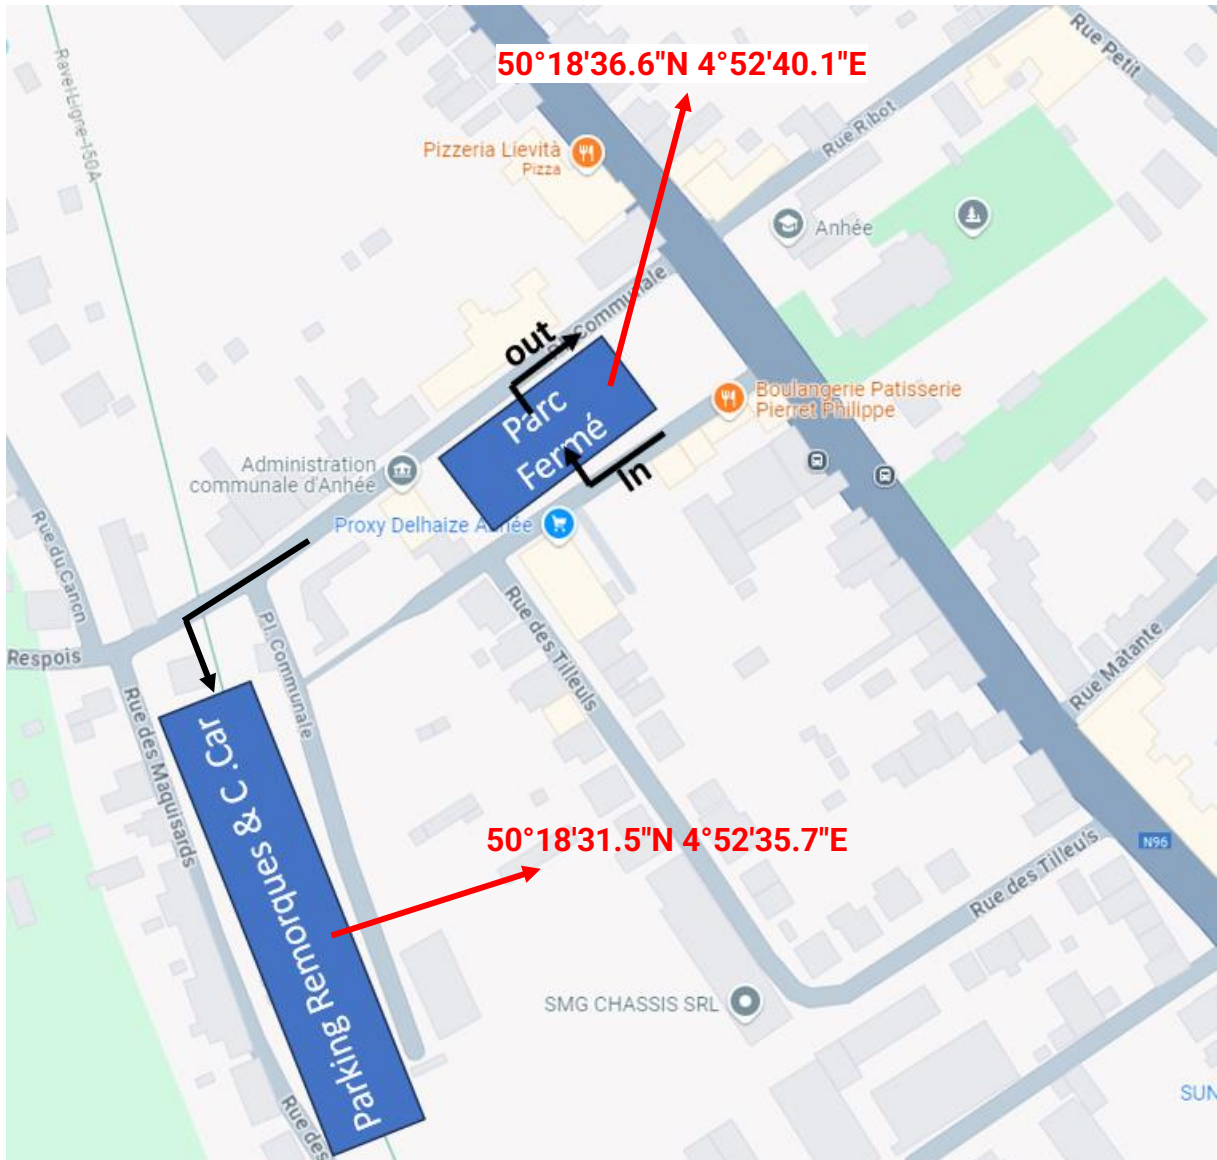

## Parc Fermé et Parking remorques /Camping-Car

Parc Fermé :

50°18'36.6"N 4°52'40.1"E

sur Google Maps : <https://maps.app.goo.gl/QCsvRbjbBGp3szi78>

Parking Remorques et C.car :

50°18'31.5"N 4°52'35.7"E

sur Google Maps : <https://maps.app.goo.gl/upuJDn2rDNnwFhv18>

Ronde Mosane Historique 2025