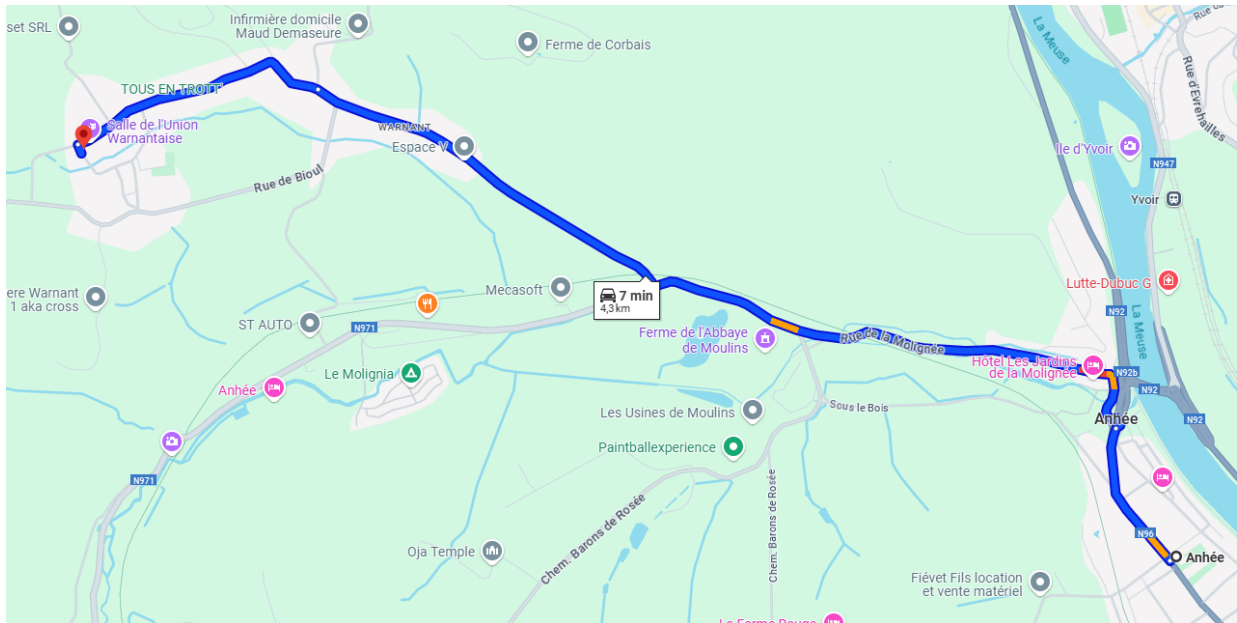

Parc Fermé vers remise des prix et dîner du samedi soir(29 mars)

Parc Fermé :

50°18'36.6"N 4°52'40.1"E

sur Google Maps : <https://maps.app.goo.gl/QCsvRbjbBGp3szj78>

Salle des fêtes de Warnant :

Rue du Prince -5537 Warnant

50°19'19.6"N 4°49'48.5"E

sur Google Maps : <https://maps.app.goo.gl/rJdzsGDiMvt3owZY7>